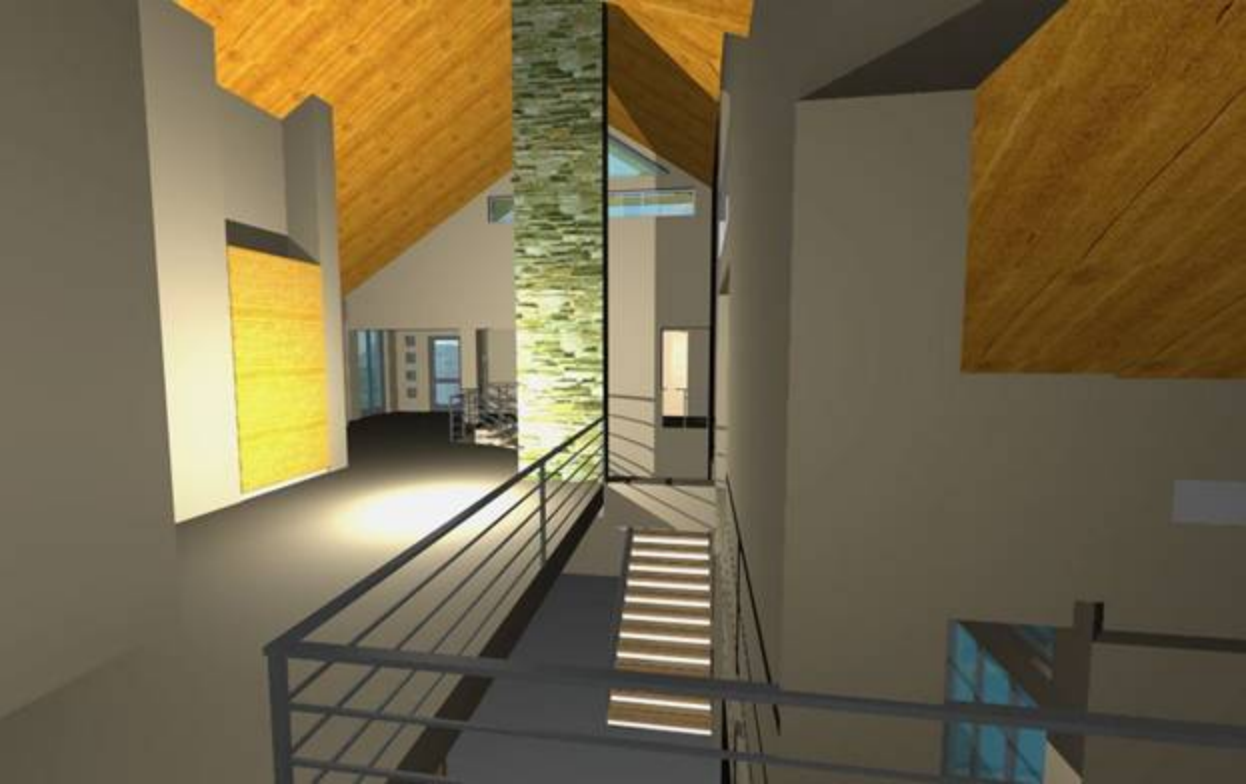

ARTLANTIS™

ИЖАРА КВАРТАЛ
САНТА-МАРИЯ

„უქარქაშო ხმლები“

„უქარქაშო ხმლები“

მასშტაბი: 1:1000

საქართველოში 2008 წლის აგვისტოში
 რუსული ოკუპაციის წინააღმდეგ ბრძოლაში
 დაღუპულ მეთრეხველთა მუხადგვრდის მსგავს
 სახაფლავის ტერიტორიის მოწყობისა და
 საფლავის ტიპური ფორმის პროექტი