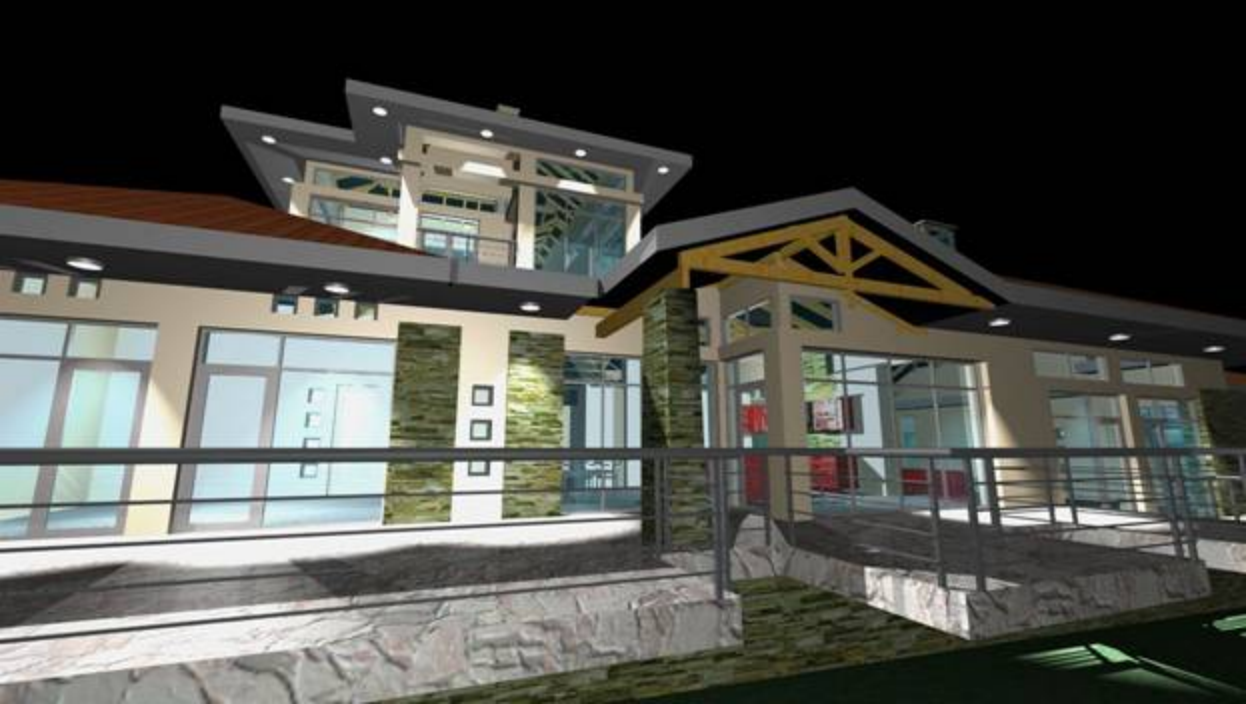

ARTLANTIS™

ИЖАРА КВАРТАЛ
САНТА-МАРИЯ

„უქარქაშო ხმლები“

„უქარქაშო ხმლები“

მასშტაბი: 1:1000

საქართველოში 2008 წლის აგვისტოში
 რუსული ოკუპაციის წინააღმდეგ ბრძოლაში
 დაღუპულ მეთრეხველთა მუხადგვრდის მსგავს
 სახაფლავის ტერიტორიის მოწყობისა და
 საფლავის ტიპური ფორმის პროექტი